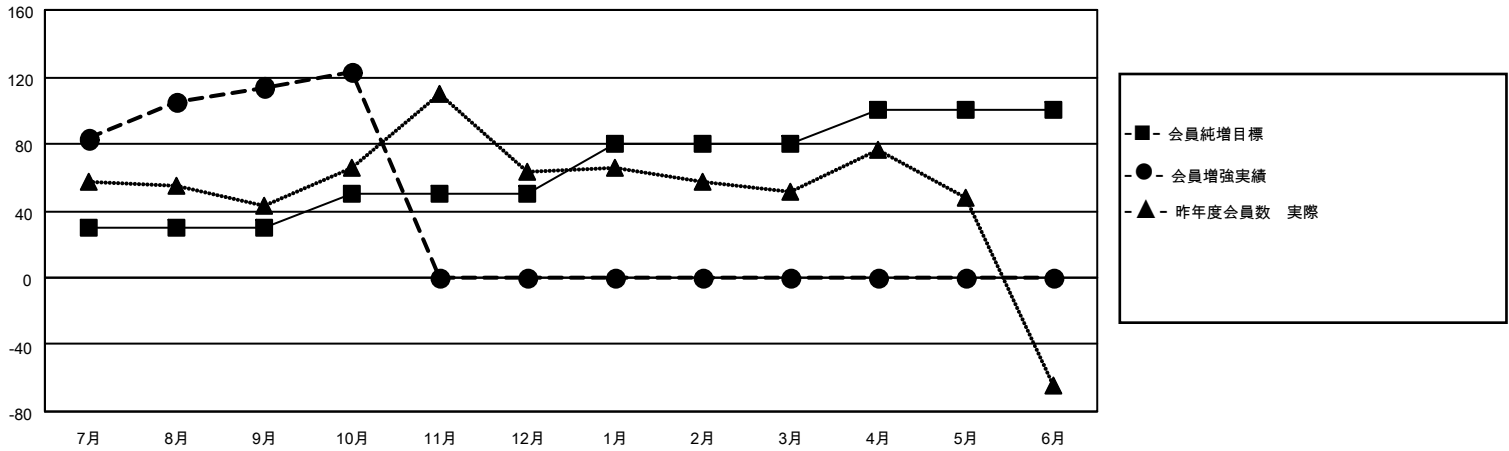

MONTHLY MEMBERSHIP PROGRESS REPORT

地域 JAPAN

District 337 A

Results as of: 10/31/2022

クラブ			
結果：2022-2023			
四半期	新クラブ目標	新クラブ	解散クラブ
7月/8月/9月	0	0	0
10月/11月/12月	1	0	0
1月/2月/3月	0	0	0
4月/5月/6月	1	0	0

名			
結果：2022-2023			
四半期	会員純増目標	会員増強実績	退会者(転籍を含む)実際
7月/8月/9月	30	182	65
10月/11月/12月	20	21	12
1月/2月/3月	30	0	0
4月/5月/6月	20	0	0

新クラブ目標及び実績累計

会員目標及び実績累計

解散クラブ: 0	65 CLUBS OF 114 一名以上の新会 員を登録	男女別	
退会者		男性	3,377 (73.21%)
物故会員 14	会員累計データを見るには、ここをクリック	女性	1,232 (26.71%)
クラブ解散 0		NON BINARY	0 (0.00%)
その他 63		PREFER NOT TO ANSWER	4 (0.09%)
合計 77		世帯主/家族会員合計	1,460
		国際会費半額の家族会員	803