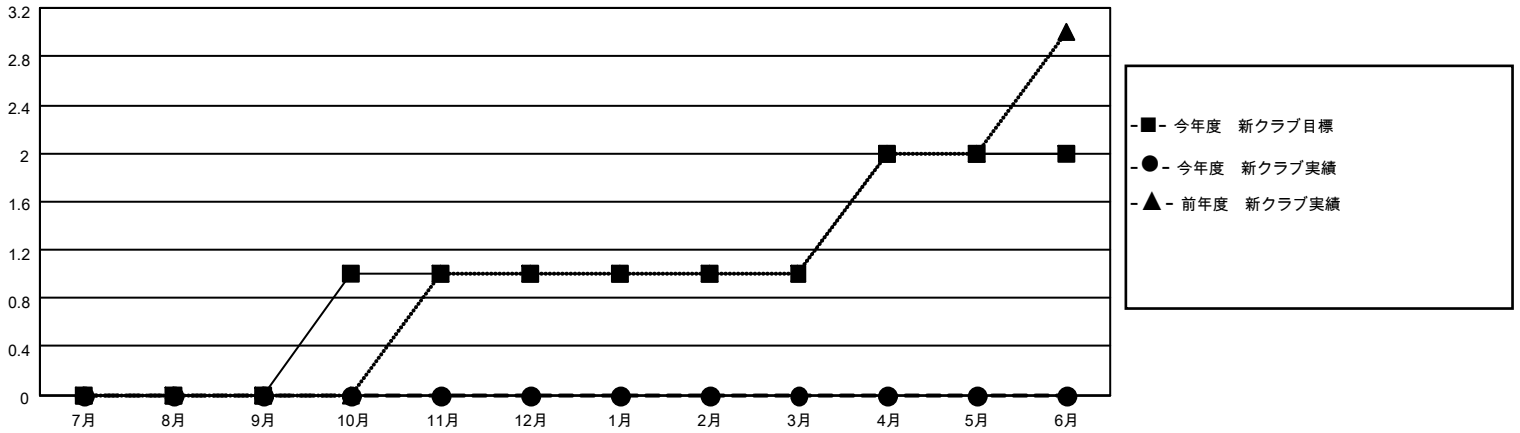

MONTHLY MEMBERSHIP PROGRESS REPORT

地域 JAPAN

District 337 A

Results as of: 10/31/2022

クラブ			
結果：2022-2023			
四半期	新クラブ目標	新クラブ	解散クラブ
7月/8月/9月	0	0	0
10月/11月/12月	1	0	0
1月/2月/3月	0	0	0
4月/5月/6月	1	0	0

名			
結果：2022-2023			
四半期	会員純増目標	会員増強実績	退会者(転籍を含む)実際
7月/8月/9月	30	182	65
10月/11月/12月	20	21	12
1月/2月/3月	30	0	0
4月/5月/6月	20	0	0

新クラブ目標及び実績累計

会員目標及び実績累計

解散クラブ: 0	65 CLUBS OF 114 一名以上の新会 員を登録	男女別	
退会者		男性	3,377 (73.21%)
物故会員 14	会員累計データを見るには、ここをクリック	女性	1,232 (26.71%)
クラブ解散 0		NON BINARY	0 (0.00%)
その他 63		PREFER NOT TO ANSWER	4 (0.09%)
合計 77		世帯主/家族会員合計	1,460
		国際会費半額の家族会員	803